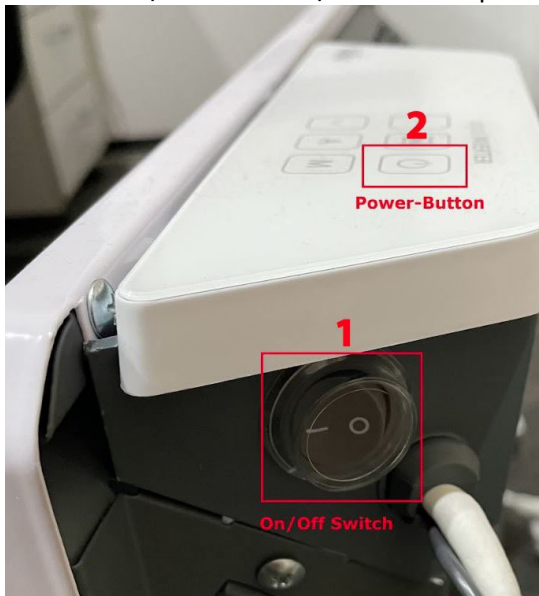

Hinweis zum Einschalten des Konvektors

Note on switching on the convector

Nota sull'accensione del convettore

1. DE: On/Off Schalter : Schalterstellung auf ON
EN: on/off switch : switch position on ON
IT: Interruttore On/Off: interruttore impostato su ON
2. DE: Power Taste länger als 5 Sekunden gedrückt halten bis das Display sich einschaltet
EN: Press and hold the power button for more than 5 seconds until the display turns on
IT: Tenere premuto il pulsante di accensione per più di 5 secondi fino all'accensione del display
3. DE: Der Konvektor ist jetzt eingeschaltet
EN: The convector is now switched on
IT: Il convettore è ora acceso

Geräteansicht / Device view / Vista del dispositivo

Video